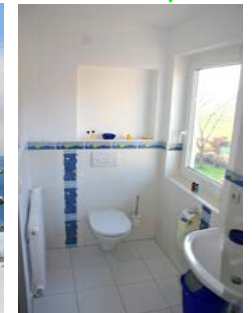

Platz in der Nähe des Hauses

Badbeispiel